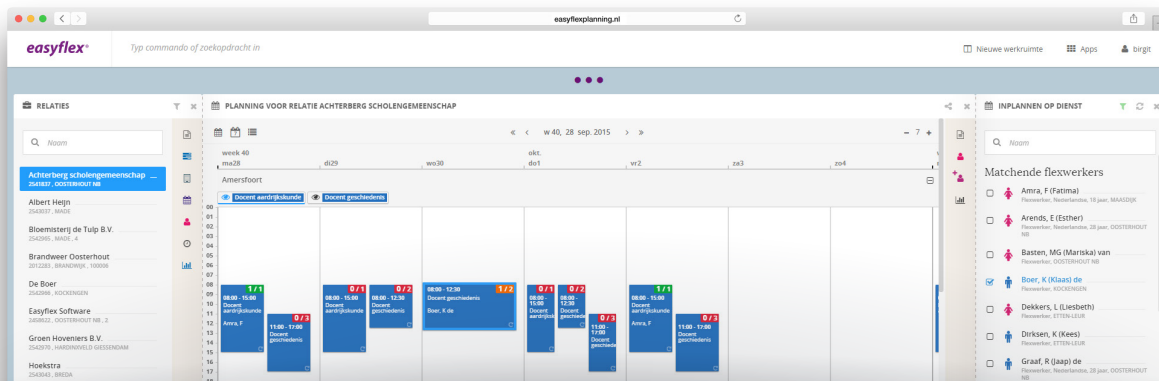

easyflex® Planning

Stop met dubbel werk doen Planning brengt data van meerdere bronnen samen

Nooit meer dubbel werk

Al je aanvragen, relaties en flexwerkers uit Easyflex staan automatisch in Easyflex Planning. Ook de beschikbaarheid van je flexwerkers komt uit de gekoppelde app Flexwrapp direct zichtbaar in Easyflex Planning te staan. Je hoeft dus geen data meer samen te brengen: je kunt direct gaan plannen!

Houd het overzicht

De logische opbouw en het gebruik van apps maken Easyflex Planning een intuïtieve en moderne applicatie, waarmee je zonder training direct aan de slag kunt. Easyflex Planning benut optimaal jouw scherm breedte: zet de apps open of dicht, of deel ze in met werkruimtes per klant, groep, kostenplaats of zelfs type aanvraag. Zo ga je altijd direct verder waar je gebleven was.

Efficiënter en sneller werken

Je planning staat binnen een mum van tijd. Maar ook wijzigingen heb je zo doorgevoerd, op één plaats. Easyflex Planning is de slimste manier om jouw klanten te bedienen. Sleep of klik en je hebt je diensten in een mum van tijd gevuld.

De juiste managementinfo

Easyflex Planning geeft je grip om te sturen. Met de app KPI Gemiddeld uurloon heb je realtime inzage in je kosten en kun je veel besparen. Wil je Forecasting doen? Middels het Capaciteitsoverzicht zie je in één oogopslag hoeveel medewerkers je in een bepaalde periode beschikbaar of nodig hebt. En de Totaalplanning geeft je het ideale overzicht van alle diensten, dat je met filters eenvoudig aanpast naar wat jij wilt zien. Dát is de managementinfo waarmee je kan sturen.